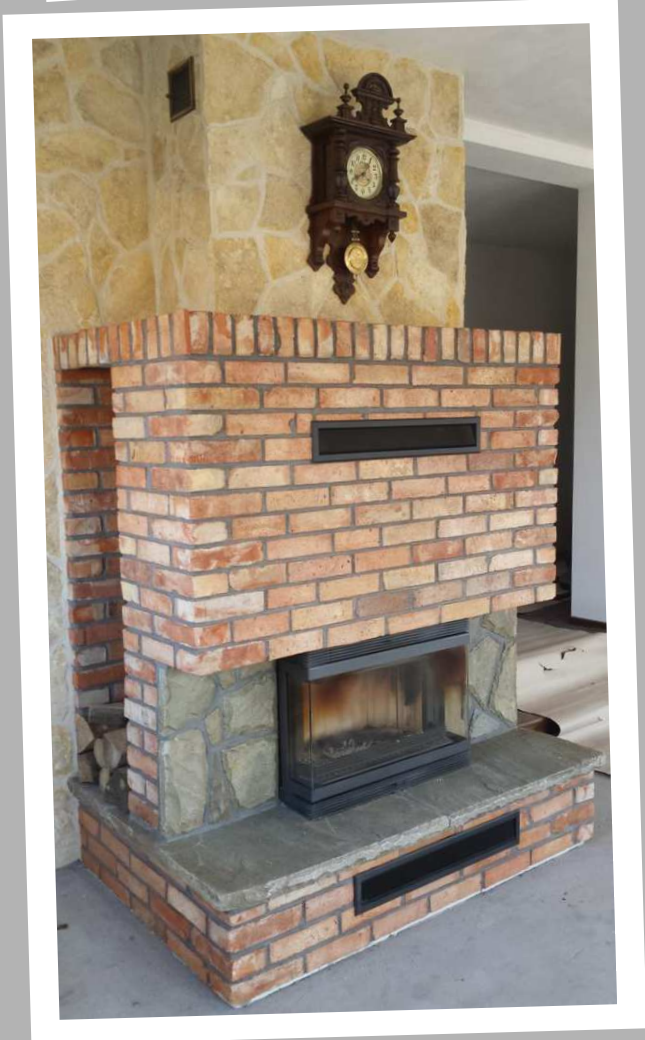

# Metal-Glass®

Nowoczesne kratki kominkowe w Twoim zasięgu. Kratki idealnie komponują się z trendami dzisiejszych wnętrz. Wyjątkowy design, precyzyjne wykonanie. Kratki metalowe z ruchomą dekoracyjną szybą dostępne w kilku rozmiarach lub na indywidualne zamówienie. Możliwość wyboru koloru kratki oraz szyby.

## Kolor szyby

## Różne kombinacje kratki